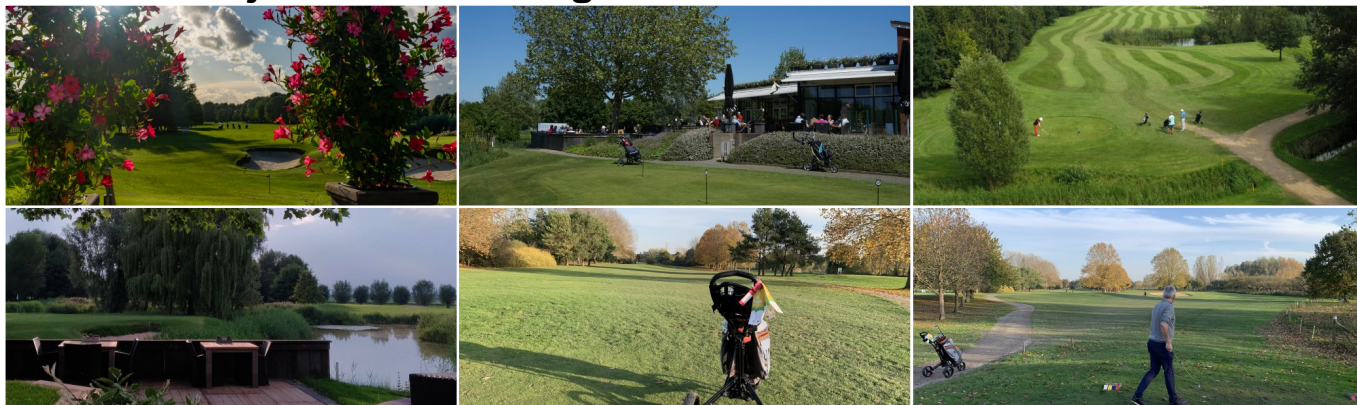

Greenfee bij Golfbaan Landgoed Welderen

Golfen bij Landgoed Welderen

Golfbaan Landgoed Welderen, te Elst, ligt in de prachtige regio de Betuwe. In het midden van het groene hart **tussen Arnhem en Nijmegen**. Het landgoed is **goed en snel bereikbaar** en ligt dicht bij de snelweg en langs de drukte van de stad, terwijl je daar toch, op het landgoed zelf, niets van door heeft. De golfarchitect J. Eschauzier ontwierp deze uitdagende golfbaan, die dichtbij het vriendelijke riviertje de Linge is gelegen en beschikt over schilderachtige waterpartijen, die tactisch spel noodzakelijk maken.